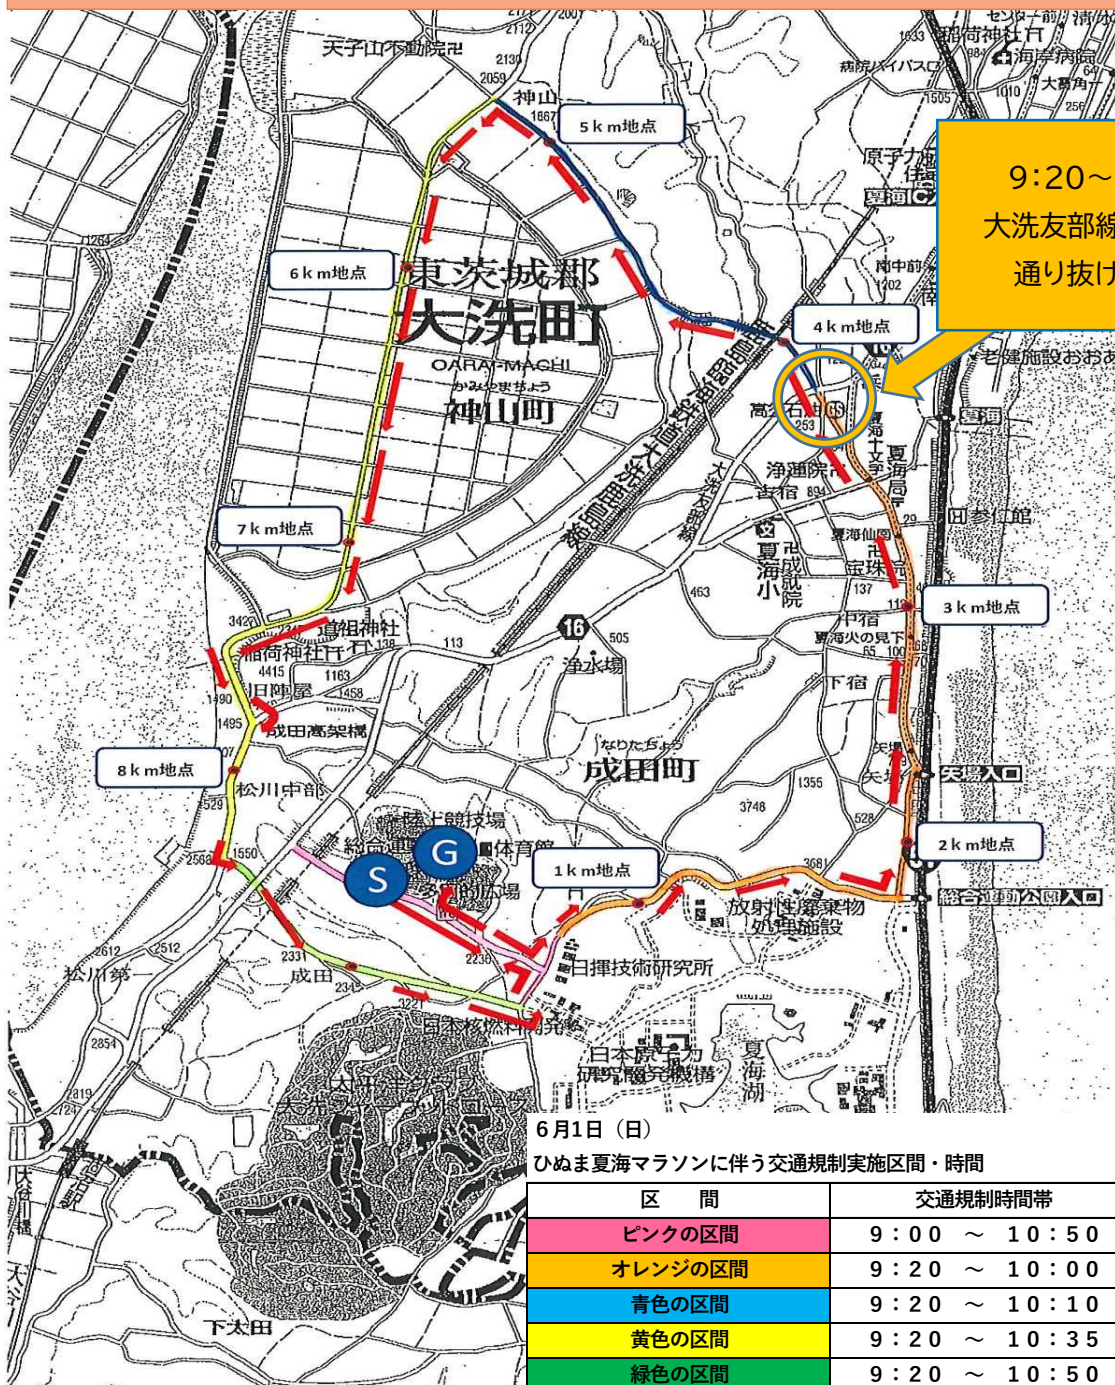

第10回ひぬま夏海マラソン交通規制（通行止）マップ

令和8年6月7日（日）実施 9:00 ~ 10:50

9:20~10:00まで
大洗友部線のこの区間が
通り抜け出来ません