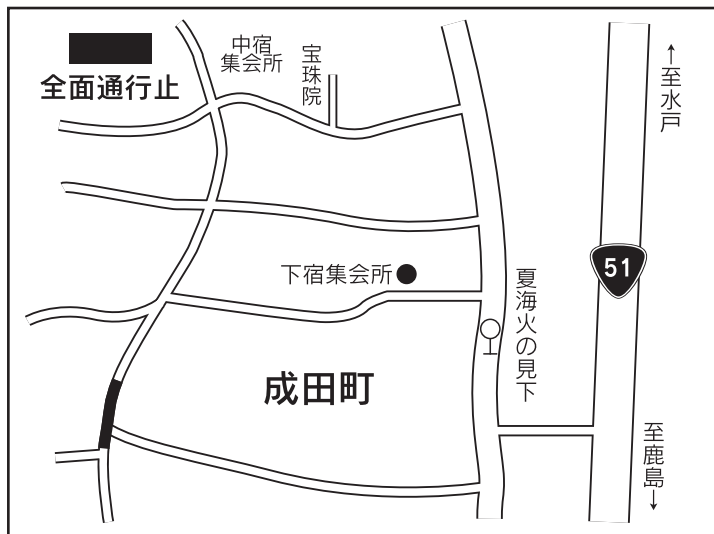

### 交通規制のお知らせ

道路修繕工事のため交通規制を行いますので、ご協力をお願いします。

工事期間 1月下旬～3月下旬

工事時間 9:00～17:00

工事場所 成田町地内

施工業者 有限会社田山工務店 ☎ 267-3242

問合せ 都市建設課 (内線 252)

### 親子スキー教室

日時 3月6日(土)、7日(日) 1泊2日

場所 福島県猪苗代スキー場

参加費 【夢town会員】 大人 11,000円/人 子供 9,000円/人  
非会員 大人 13,000円/人 子供 11,000円/人

応募期間 2月5日(金)～6日(土)

受付時間 9:00～17:00

受付場所 中央公民館2階 生涯学習課前ロビー  
※詳しくは小学校にチラシ(申込書)を配布しますので、ご参照下さい。