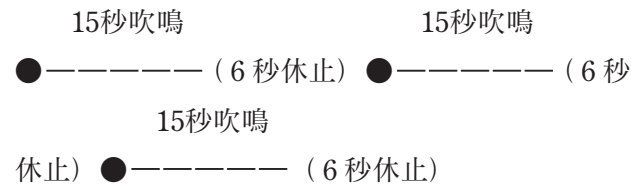

交通規制のお知らせ

水道管工事のため交通規制を行いますので、ご協力をお願いします。

工事期間 1月下旬
工事時間 9:00~17:00
工事場所 桜道地内(やまさん商店交差点付近)
施工業者 大川設備工業(株) ☎ 266-1461

問合せ 上下水道課 水道施設係 (内線 272)

道路改良工事のため交通規制を行いますので、ご協力をお願いします。

工事期間 2月下旬まで(年末年始を含みます)
工事時間 9:00~17:00
工事場所 成田町地内
施工業者 田口工務店 ☎ 267-5241

問合せ 都市建設課 (内線 252)

消防出初式に伴うサイレンについて

恒例の消防出初式を大洗港第4埠頭において午前9時30分より行います。当日は、サイレンを吹鳴し半鐘を連打いたしますのであらかじめご承知おき下さい。

日時 1月10日(日)

(1) サイレン信号(演習召集信号) 8:00

(2) 警鐘信号(演習召集信号) 8:05

問合せ 消防本部 ☎ 266-1119

「雇用調整助成金」「中小企業緊急雇用安定助成金」は 総合労働相談所 助成金相談室へご相談ください