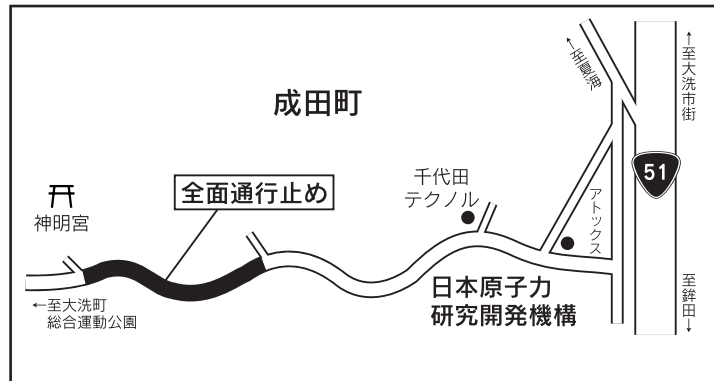

交通規制のお知らせ

水道管工事のため交通規制を行いますので、ご協力をお願いします。

工事期間 1月下旬
工事時間 9:00~17:00
工事場所 桜道地内(やまさん商店交差点付近)
施工業者 大川設備工業(株) ☎ 266-1461

問合せ 上下水道課 水道施設係 (内線 272)

道路改良工事のため交通規制を行いますので、ご協力をお願いします。

工事期間 2月下旬まで(年末年始を含みます)
工事時間 9:00~17:00
工事場所 成田町地内
施工業者 田口工務店 ☎ 267-5241

問合せ 都市建設課 (内線 252)

消防出初式に伴うサイレンについて

恒例の消防出初式を大洗港第4埠頭において午前9時30分より行います。当日は、サイレンを吹鳴し半鐘を連打いたしますのであらかじめご承知おき下さい。

日時 1月10日(日)

(1) サイレン信号(演習召集信号) 8:00

(2) 警鐘信号(演習召集信号) 8:05

問合せ 消防本部 ☎ 266-1119

「雇用調整助成金」「中小企業緊急雇用安定助成金」は 総合労働相談所 助成金相談室へご相談ください

問合せ 社会福祉協議会 ☎ 266-3021

新年の一般参賀について

期日 1月2日(土)

参入門 皇居正門(二重橋) 9:30~14:10

退出門 坂下門、桔梗門(ききょうもん)、乾門

お出まし (予定)

○第1回及び第2回は、天皇皇后両陛下、皇太子同妃両殿下始めお出ましになれる成年の皇族方

○第3回以降は、天皇皇后両陛下、皇太子同妃両殿下、秋篠宮同妃両殿下