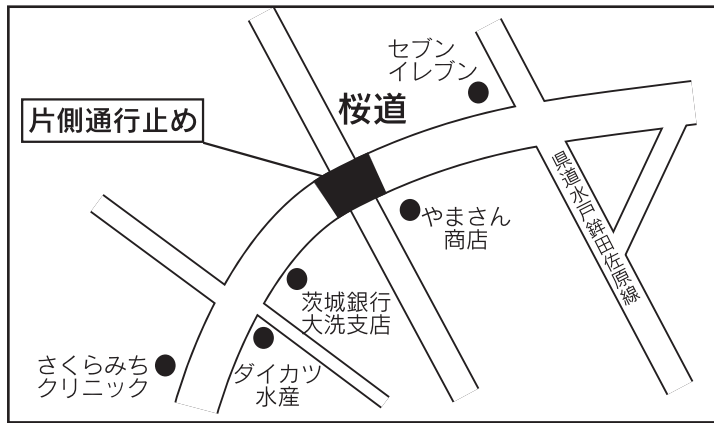

交通規制のお知らせ

水道管工事のため交通規制を行いますので、ご協力をお願いします。

工事期間 1月下旬
工事時間 9:00~17:00
工事場所 桜道地内(やまさん商店交差点付近)
施工業者 大川設備工業(株) ☎ 266-1461

問合せ 上下水道課 水道施設係 (内線 272)

道路改良工事のため交通規制を行いますので、ご協力をお願いします。

工事期間 2月下旬まで(年末年始を含みます)
工事時間 9:00~17:00
工事場所 成田町地内
施工業者 田口工務店 ☎ 267-5241

問合せ 都市建設課 (内線 252)

消防出初式に伴うサイレンについて

恒例の消防出初式を大洗港第4埠頭において午前9時30分より行います。当日は、サイレンを吹鳴し半鐘を連打いたしますのであらかじめご承知おき下さい。

日時 1月10日(日)

(1) サイレン信号(演習召集信号) 8:00

(2) 警鐘信号(演習召集信号) 8:05

問合せ 消防本部 ☎ 266-1119

「雇用調整助成金」「中小企業緊急雇用安定助成金」は 総合労働相談所 助成金相談室へご相談ください

問合せ 社会福祉協議会 ☎ 266-3021

新年の一般参賀について

期日 1月2日(土)

参入門 皇居正門(二重橋) 9:30~14:10

退出門 坂下門、桔梗門(ききょうもん)、乾門

お出まし (予定)

○第1回及び第2回は、天皇皇后両陛下、皇太子同妃両殿下始めお出ましになれる成年の皇族方

○第3回以降は、天皇皇后両陛下、皇太子同妃両殿下、秋篠宮同妃両殿下