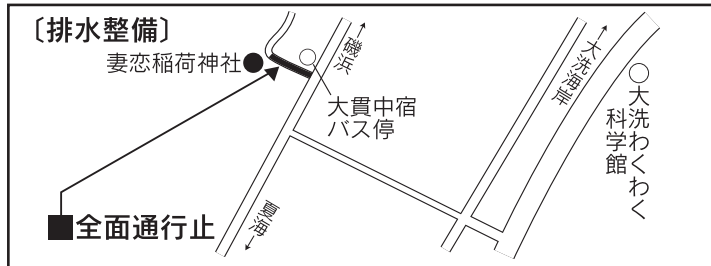

交通規制のお知らせ

排水整備工事及び排水改修のため交通規制を行いますので、ご協力をお願いします。

工事期間 11月上旬～12月上旬 (時間 9:00～17:00)

工事場所 大貫町地内 (妻恋稲荷神社付近)

施工業者 加治設備工業(株) ☎ 266-2406

工事期間 11月上旬～12月下旬 (時間 9:00～17:00)

工事場所 磯浜町地内 (酒房土びん付近)

施工業者 コモリ工業(株) ☎ 266-3571

町民の皆様のご理解とご協力をお願い申し上げます。

問合せ 消防署 ☎ 266-1119

「さんふらわあ見学会in大洗」参加者募集

大洗と苫小牧を結ぶフェリー「さんふらわあ」の見学会を実施します。参加希望者は、往復はがきに希望者全員(1枚で4名まで:子供・幼児も含む)の住所、氏名、年齢、性別、電話番号を記入の上、11月6日(当日消印有効)までに、下記応募先までお申し込み下さい。

日時 11月23日(月・祝) 10:30～12:00
(当日は、あんこう祭が大洗マリンタワー前広場にて開催されます。)

場所 大洗港第3ふ頭

内容

- ①船内見学 (スイートルーム、デラックスルーム、スタンダードルームの3種類)
 - ②船旅風景紹介 (船上風景写真等の放映)
 - ③船内売店営業 (さんふらわあグッズ等の販売)
 - ④プレゼント抽選会 (大洗～苫小牧往復乗船券など)
- ※ 停泊中のフェリー船内の見学会であり、船は動きません。また、気象条件等により見学会の中止及び内容が変更される場合があります。

募集人数 150名 (応募者多数の場合は抽選)