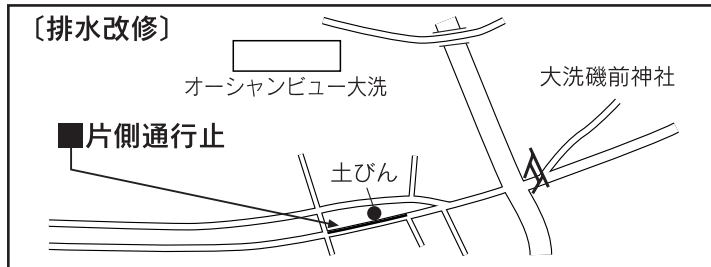

交通規制のお知らせ

排水整備工事及び排水改修のため交通規制を行いますので、ご協力をお願いします。

工事期間 11月上旬～12月上旬 (時間 9:00～17:00)

工事場所 大貫町地内 (妻恋稲荷神社付近)

施工業者 加治設備工業(株) ☎ 266-2406

工事期間 11月上旬～12月下旬 (時間 9:00～17:00)

工事場所 磯浜町地内 (酒房土びん付近)

施工業者 コモリ工業(株) ☎ 266-3571

町民の皆様のご理解とご協力をお願い申し上げます。

問合せ 消防署 ☎ 266-1119

「さんふらわあ見学会in大洗」参加者募集

大洗と苫小牧を結ぶフェリー「さんふらわあ」の見学会を実施します。参加希望者は、往復はがきに希望者全員(1枚で4名まで:子供・幼児も含む)の住所、氏名、年齢、性別、電話番号を記入の上、11月6日(当日消印有効)までに、下記応募先までお申し込み下さい。

日時 11月23日(月・祝) 10:30～12:00
(当日は、あんこう祭が大洗マリンタワー前広場にて開催されます。)