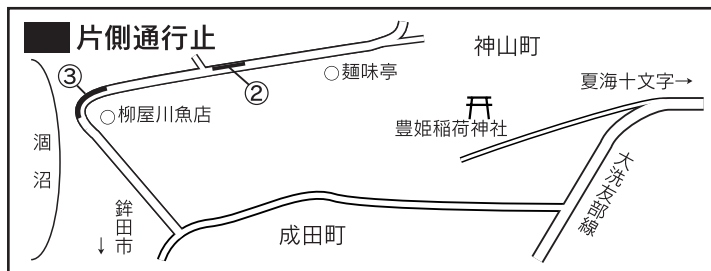

### 交通規制のお知らせ

防護柵設置のため交通規制を行いますので、ご協力をお願いします。

**工事期間** 11月上旬まで (時間 9:00~17:00)  
**工事場所** 神山地内 ①神山十文字付近 ②麺味亭付近 ③柳屋川魚店付近  
**施工業者** (株)梶間工務店 ☎ 267-6029

問合せ 都市建設課 建設管理係 (内線 252)

### 「海遊号」迂回運行のお知らせ

曲松地内の工事に伴い、下記の通り迂回運行をいたします。大変ご不便をおかけしますが、ご理解とご協力をお願いいたします。

**期 日** 11月15日(日)まで ※終日(始発から最終まで)  
**休止停留所** 曲松・ほっとサロン永町の緑台・永町 (✕印は休止バス停です)

※迂回運行は、『アクアワールドルート』のみです。

### 道路上に張り出している樹木伐採のお願い

沿道の樹木の枝が歩道や車道へと張り出している箇所が見られます。このため、利用する方々より、通行に支障があると苦情が多数寄せられております。

張り出した枝等による事故等が生じた場合には、樹木所有者の責任となります。道路上へのはみ出しや立ち枯れ木の倒木・折れ枝の落下、竹林等の繁茂による道路への飛び出しなどが見られる樹木の所有者の皆さんは、個人の管理・責任のもと、枝払い・伐採等の処置をとられますようお願いいたします。