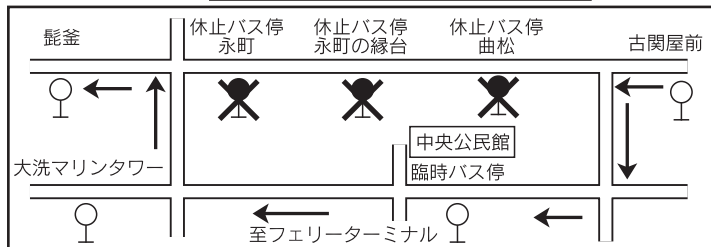

### 交通規制のお知らせ

防護柵設置のため交通規制を行いますので、ご協力をお願いします。

**工事期間** 11月上旬まで (時間 9:00~17:00)  
**工事場所** 神山地内 ①神山十文字付近 ②麺味亭付近 ③柳屋川魚店付近  
**施工業者** (株)梶間工務店 ☎ 267-6029

問合せ 都市建設課 建設管理係 (内線 252)

### 「海遊号」迂回運行のお知らせ

曲松地内の工事に伴い、下記の通り迂回運行をいたします。大変ご不便をおかけしますが、ご理解とご協力をお願いいたします。

**期 日** 11月15日(日)まで ※終日(始発から最終まで)  
**休止停留所** 曲松・ほっとサロン永町の緑台・永町 (✕印は休止バス停です)

※迂回運行は、『アクアワールドルート』のみです。

### 道路上に張り出している樹木伐採のお願い

沿道の樹木の枝が歩道や車道へと張り出している箇所が見られます。このため、利用する方々より、通行に支障があると苦情が多数寄せられております。

張り出した枝等による事故等が生じた場合には、樹木所有者の責任となります。道路上へのはみ出しや立ち枯れ木の倒木・折れ枝の落下、竹林等の繁茂による道路への飛び出しなどが見られる樹木の所有者の皆さんは、個人の管理・責任のもと、枝払い・伐採等の処置をとられますようお願いいたします。