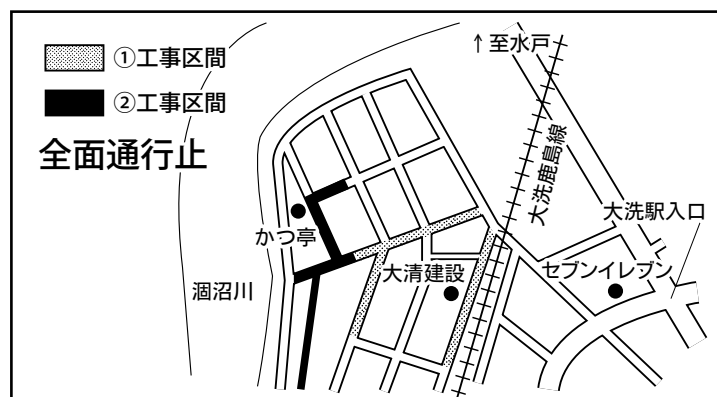

交通規制のお知らせ

公共下水道工事のため全面通行止めで交通規制を行いますので、ご協力をお願いします。

- 工事期間 10月上旬～平成26年2月末
- 工事時間 9:00～17:00
- 工事場所 桜道地内
- 施工業者 ①(株)菊地工務店 ☎267-3007
②(株)田口工務店 ☎267-5241

- 工事期間 10月上旬～平成26年3月末
- 工事時間 9:00～17:00
- 工事場所 五反田地内
- 施工業者 (株)大貫工務店 ☎267-2001

問合せ 上下水道課 下水道施設係 (内線 322・323)

「大洗しらす祭」を開催！

大洗魚市場において「大洗しらす祭」を開催します。旬を迎える秋しらす！とれたての生しらすを味わってみませんか？

当日は生しらす丼・ホッキ貝・干物等を特別価格で提供します。

ぜひ、大洗魚市場へお越しください。

- 日時 10月6日(日) 9:00～14:00
- 場所 大洗町魚市場内 ※雨天決行
- ※天候により内容が変更になる場合がありますので、ご了承ください。