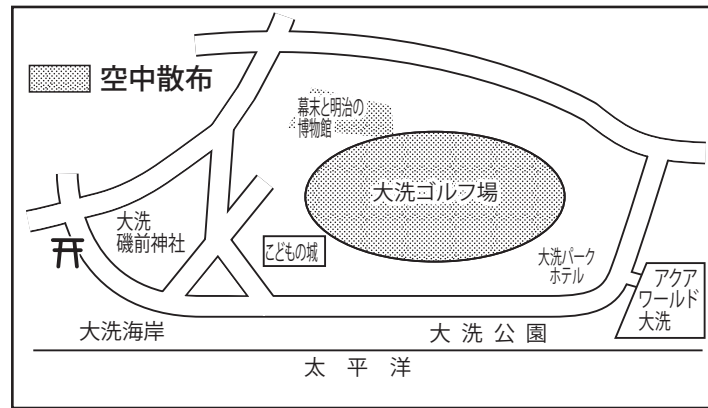

「ハーモニーフライトいばらき2017研修員を募集」

茨城県では、男女共同参画社会の実現のため、国際的視野と指導力を持って政策・方針決定過程へ参画し、地域や職場においてリーダーとなり活動を展開することができる人材の育成をめざし、「ハーモニーフライトいばらき2017」研修員を募集します。ぜひご応募ください。

研修期間 海外調査研修 平成29年9月後半【6日間程度】
〔他に国内事前・事後研修(6回程度)があります。〕

問 合 せ 生涯学習課 ☎ 267-0230

松くい虫防除薬剤散布のお知らせ

松林保護のため、薬剤の散布を下記のとおり実施いたしますので、地域の皆様のご理解とご協力をよろしくお願いたします。

1. 磯浜町地内 (大洗ゴルフ倶楽部、幕末と明治の博物館)
 - 空中散布: 6月12日(月) 作業時間: 4:00～7:00
 - ※雨天・強風等の場合は翌日に順延します

2. 成田町地内 (夏海海岸沿いの松林)

- 空中散布: 6月13日(火) 作業時間: 4:00～7:00
- ※雨天・強風等の場合は翌日に順延します

問 合 せ
成田町地内関係: 茨城県林業課 301-4051
大洗ゴルフ場関係: 大洗ゴルフ場 266-1234
: 大洗町総務課管財係 (内線 224)
幕末と明治の博物館関係: 大洗町農林水産課 (内線 341)

●地上散布

期 日 6月15日(木) 4:00～8:00
※雨天時は翌日に順延します
場 所 水辺プラザ、幕末と明治の博物館周辺、前原住宅前町有林、旧東工大寮敷地、南中下茨城百景、大洗サンビーチキャンプ場、老健おおあらい先町有林