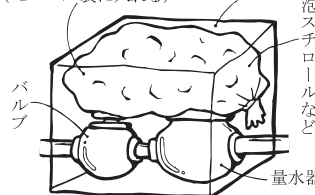

### 水道管に凍結対策を

夜に冷え込んで気温が氷点下5度以下になると、凍結による水道管の破裂が多くなります。特に風あたりの強い所や日陰、北向きにある水道管や量水器には、凍結対策をしてください。

防寒具はこのように

◇水道管に防寒具をつけていない

家庭では、早めに町指定給水装置工事業者に依頼して保温材を取り付けるようお勧めします。

◇水抜き装置の付いていない屋外用の立上がり管は、不凍水栓(立上がり管の中の水を抜いて凍結を防ぐ)に取り替えるようお勧めします。

量水器の保温方法  
発泡スチロールくずなど  
(ビニール袋に入れる)

◇量水器は、ビニール袋に発泡スチロールやぼろ布を詰めたものを量水器の箱の中に入れ、さらに段ボールなどを載せて保温してください。

凍って水が出ないときは

水道管や蛇口にタオルなどを巻き、蛇口を開け、その上からぬるま湯をかけて、溶かしてください。直接熱いお湯をかけると、管が割れることがあります。漏水の場合は量水器の中にあるバルブを右に回すと水が止まります。