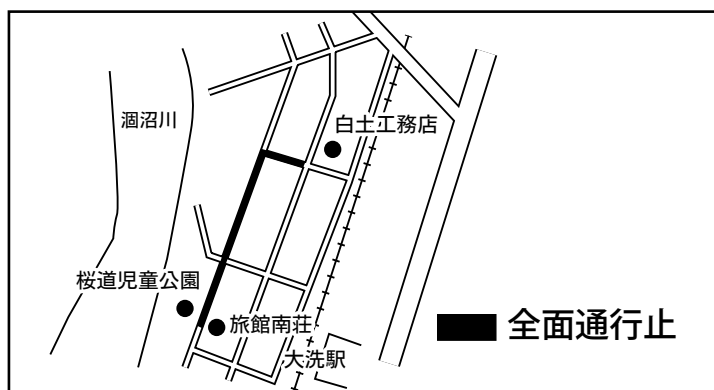

交通規制のお知らせ

◆水道管工事のため交通規制を行いますので、ご協力をお願いします。

工事期間 8月中旬～10月下旬
工事場所 桜道地内(桜道児童公園付近)
施工業者 ①(株)大川設備工業 ☎266-1461
②協和技建 ☎266-0155

問合せ 上下水道課(内線 272)

◆下水道管布設工事のため交通規制を行いますので、ご協力をお願いします。

工事期間 8月下旬～平成27年1月下旬
工事場所 桜道地内(桜道児童公園付近)
施工業者 (株)戸塚建設 ☎267-3148

問合せ 上下水道課(内線 323)

夏休みこども花育教室

◆ドライフラワーを使用したアレンジメント(30名)

8月18日(月) 13:30～15:00

申込期間:8月15日(金)まで

◆サンドアート体験教室(各回15名)

8月26日(火) ①10:00～11:30 ②13:30～15:00

申込期間:8月11日(月)～8月25日(月)