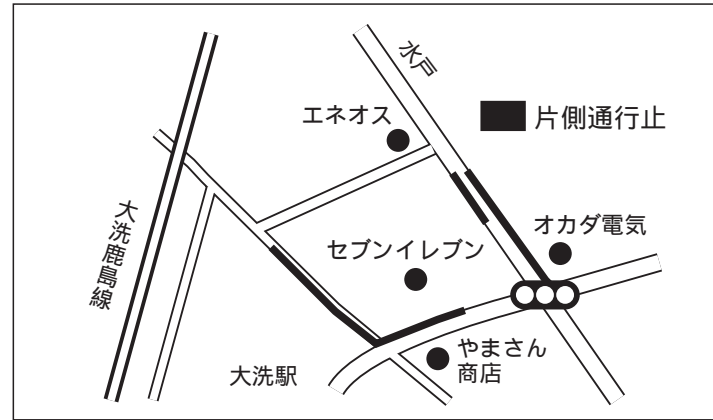

### 交通規制のお知らせ

水道管工事のため交通規制を行いますので、ご協力をお願いします。

工事期間 9月初旬～11月下旬

工事場所 桜道・磯浜町地内（大洗駅入口交差点付近）

施工業者 (株)協和技建 ☎ 266-0155

問合せ 上下水道課 (内線 272)

### 大洗町敬老会の開催延期について

毎年敬老の日で開催しておりました「大洗町敬老会」は、会場である大洗文化センターが、東日本大震災に伴う津波により被災し使用できないため、敬老会の開催が困難な状況にあります。よって、敬老の日（9月19日）における町敬老会は開催いたしませんので、お知らせいたします。

なお、延期後の敬老会開催の日程につきましては、文化センターの補修工事完了後にお知らせいたします。

問合せ 福祉課 (内線 151)