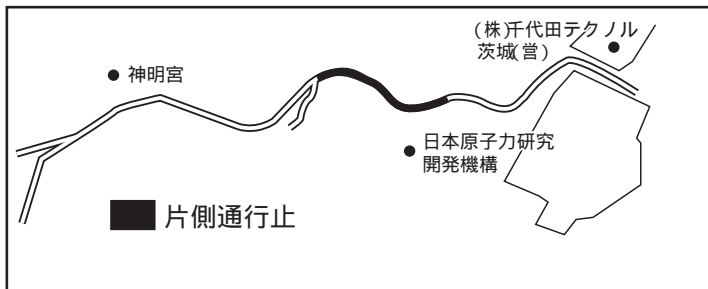

交通規制のお知らせ

道路改良工事のため交通規制を行いますので、ご協力をお願いします。

工事期間 10月下旬～2月中旬 (時間 9:00～17:00)

工事場所 成田町地内

施工業者 菊地工務店 ☎ 267-3007

工事期間 10月下旬～2月下旬 (時間 9:00～17:00)

工事場所 成田町地内

施工業者 大貫工務店 ☎ 267-2001

問合せ 都市建設課 (内線 252)

「高血圧予防教室」開催のお知らせ

健康寿命の延伸を目的に、肥満・メタボ予防対策などの推進を図るため、2回コースで開催いたします。メタボ予備群や関心のある方はぜひ参加してください。

日時 11月17日(水)・12月2日(木) 9:30～13:30

場所 ゆつくら健康館 栄養指導室

対象 町内の40代～70代の住民で2日間参加できる方

定員 30名

参加費 無料

現地調査に際しましては、調査会社の担当者が身分証を携帯・提示の上、住宅等の敷地への立ち入りについてお願いすることとなりますので、何卒、御協力をよろしくお願い申し上げます。

調査期限 11月19日(金)まで

調査対象箇所 東明寺(永町13区・16区の1)、磯鼻(日下げ塚・坊主畑周辺)、山王(大洗町立第一中学校周辺)、八ヶ峰(大洗町立磯浜小学校周辺)、緑町(仲町・二丁目周辺)、角一の上、角一、北清水、旧陣屋、南清水、舟渡、神山
株式会社ジェーエステック(受託業者)