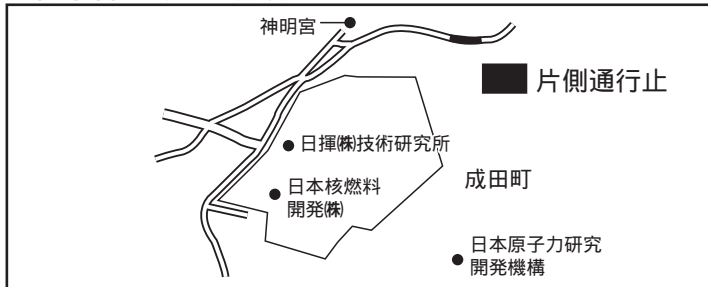

交通規制のお知らせ

道路改良工事のため交通規制を行いますので、ご協力をお願いします。

工事期間 10月下旬～2月中旬 (時間 9:00～17:00)

工事場所 成田町地内

施工業者 菊地工務店 ☎ 267-3007

工事期間 10月下旬～2月下旬 (時間 9:00～17:00)

工事場所 成田町地内

施工業者 大貫工務店 ☎ 267-2001

問合せ 都市建設課 (内線 252)

「高血圧予防教室」開催のお知らせ

健康寿命の延伸を目的に、肥満・メタボ予防対策などの推進を図るため、2回コースで開催いたします。メタボ予備群や関心のある方はぜひ参加してください。

日時 11月17日(水)・12月2日(木) 9:30～13:30

場所 ゆつくら健康館 栄養指導室

対象 町内の40代～70代の住民で2日間参加できる方

定員 30名

参加費 無料