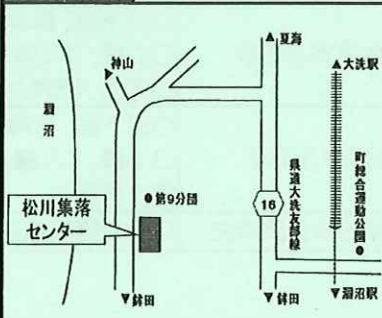

## 第8投票区 大貫集会所

桜道(4区の1~2)・舟渡・蔵前・上宿・中宿

## 第9投票区 角一集会所

北清水・南清水・角一・南角一・富士見台・前原・山場平・東北大寮

## 第10投票区 大洗町農業会館

神山・川口・荒谷・浜欠・古宿・上宿・中宿・下宿・矢場・ゆーもあ村

## 第11投票区 松川集落センター

干拓・松川報国・松川第一・松川中部・松川共励・松川第二・大谷川・成田