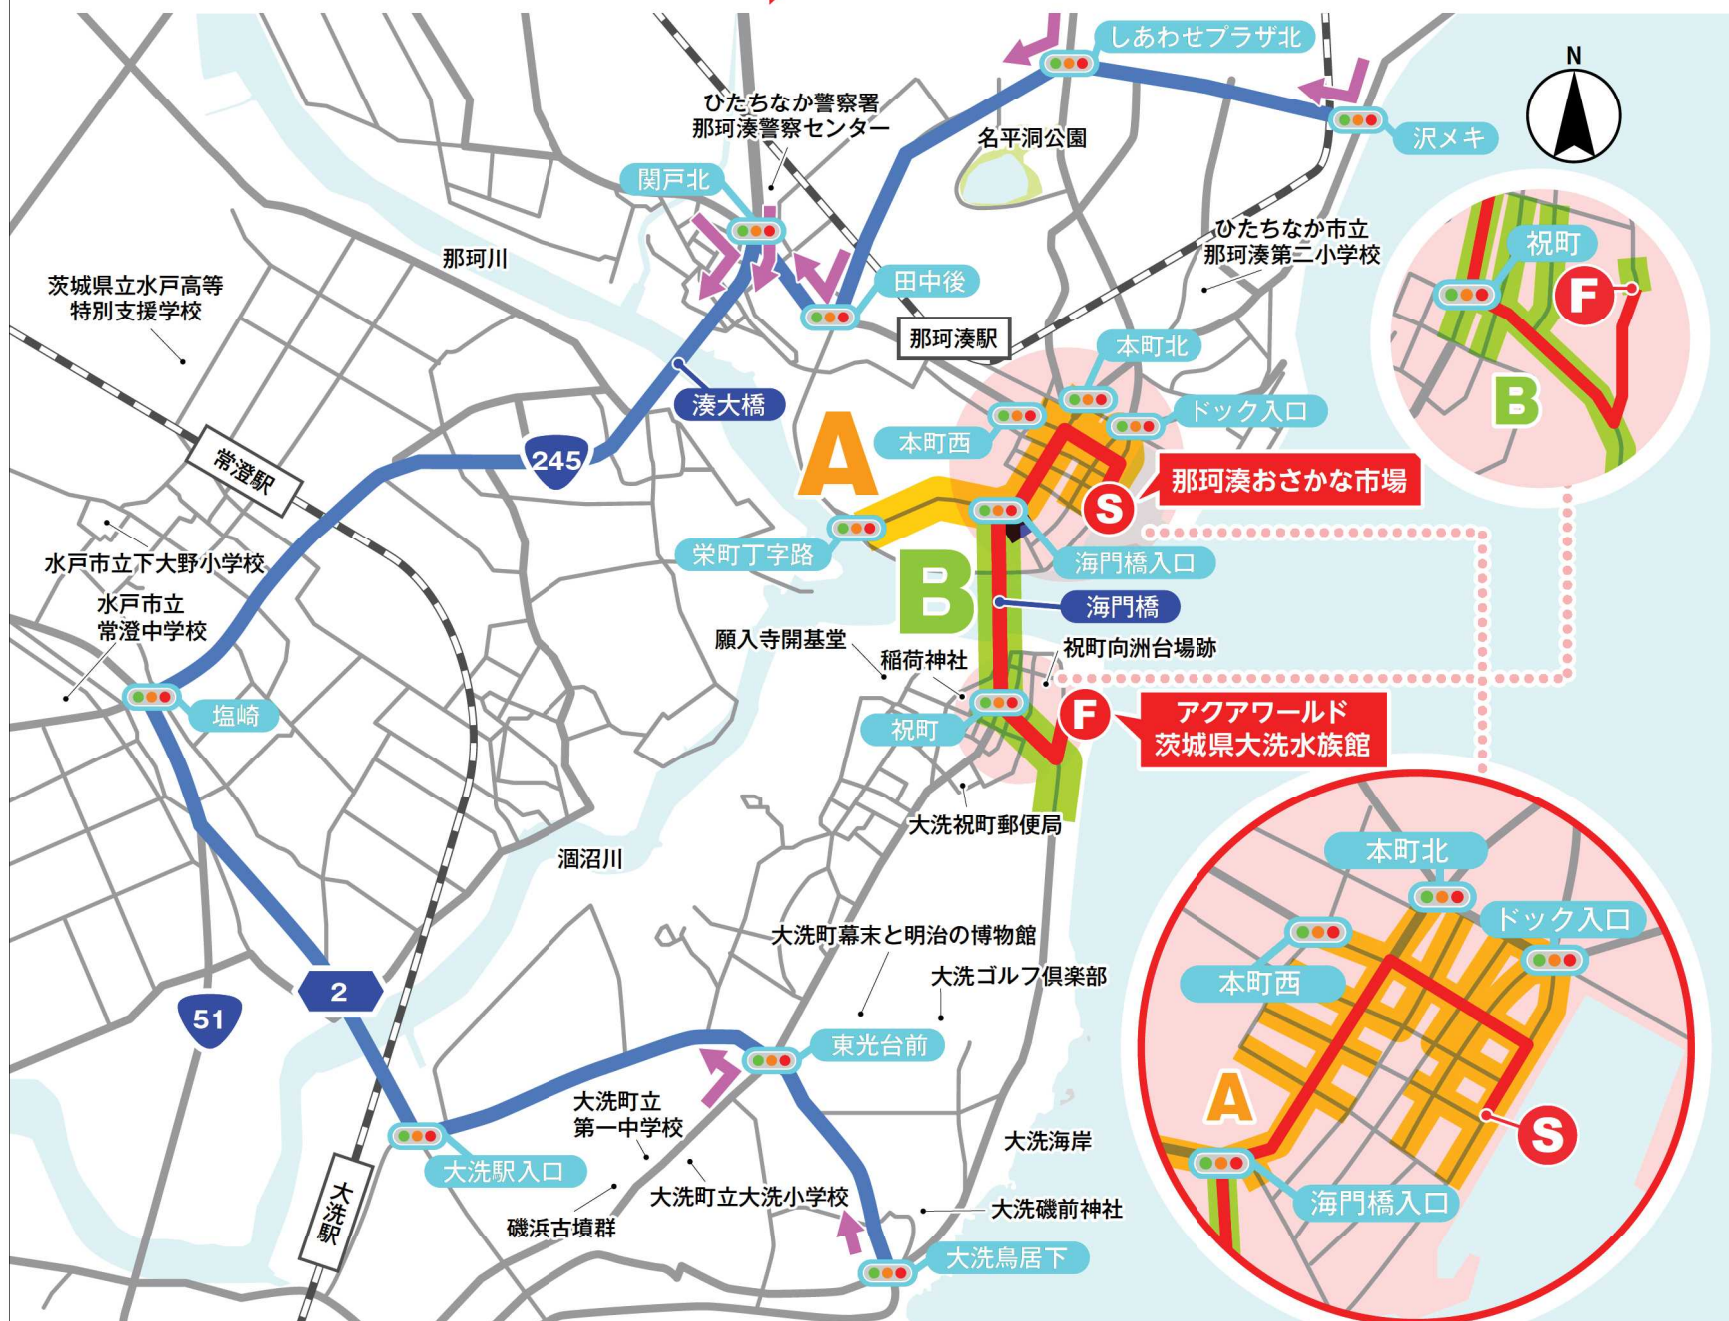

東京2020オリンピック聖火リレー ひたちなか市・大洗町 (茨城県 Day1 第2区間)

交通規制図

令和3(2021)年

7月4日(日) 10:30頃~11:45頃

※交通規制時間は、聖火リレー隊列の進行状況により予告なく前後する場合があります。

S START 那珂湊おさかな市場

F FINISH アクアワールド
茨城県大洗水族館

規制予定時間

A 10:30頃~11:25頃 **B** 10:30頃~11:45頃

— 迂回推奨ルート — リレールート

※リレールート直近の道路は、車両の通行が禁止されます。
迂回等は現場の警察官・係員の指示に従ってください。

県内全域の交通規制のご案内

ウェブサイト(パソコン・スマートフォン)
<https://www.suishin.ibaraki2020.jp/trafficcontrol>

聖火リレー 茨城県の交通規制 検索

交通規制に関するお問い合わせ先

東京2020オリンピック聖火リレー茨城県実行委員会
(茨城県オリンピック・パラリンピック課内)

029-301-2020 受付時間 8:30~17:15
(土日祝日を除く)

茨城県内実施スケジュール

1日目 2021年7月4日(日)

市区町村名	実施時間	出発予定地	到着予定地
鹿嶋市	8:35~9:28	鹿島神宮 大鳥居	カシマススポーツセンタージーコ像前
ひたちなか市・大洗町	11:10~11:35	那珂湊おさかな市場	アクアワールド茨城県大洗水族館
大子町	12:30~12:48	滝本 バス停	袋田の滝 吊り橋
日立市	14:35~15:05	日立市役所	日立シビックセンター新都市広場
常陸太田市	16:20~16:40	竜神大吊橋 駐車場	竜神大吊橋 料金所
笠間市	16:50~17:22	笠間芸術の森公園イベント広場	笠間稲荷神社
水戸市	18:50~19:37	南町一丁目スクランブル交差点	千波公園ふれあい広場

セレブレーション会場：水戸市 千波公園ふれあい広場

2日目 2021年7月5日(月)

市区町村名	実施時間	出発予定地	到着予定地
古河市	9:15~9:40	古河駅西口おまつり広場	古河市役所 古河庁舎
坂東市・常総市	9:55~10:30	ミュージアムパーク茨城県自然博物館 正面入口	水海道あすなろの里中庭
常総市	11:55~12:11	石下大橋南側 鬼怒川堤防	鬼怒川堤防決壊の碑
牛久市(牛久大仏)	13:30~13:41	牛久大仏・發遣門(はっけんもん)	牛久大仏・螺髪(らぼつ)像前
牛久市	14:25~14:41	牛久市役所 正面入口	牛久駅東口
龍ヶ崎市	15:40~16:12	龍ヶ岡公園・たつのこステージ	龍ヶ崎市立城ノ内小学校
行方市	17:00~17:24	霞ヶ浦ふれあいランド虹の塔	霞ヶ浦
土浦市	17:40~18:12	茨城県立土浦第一高等学校 日本館校舎前	土浦市役所
つくば市	19:05~19:59	つくばセンター広場・ノバホール前	研究学園駅前公園