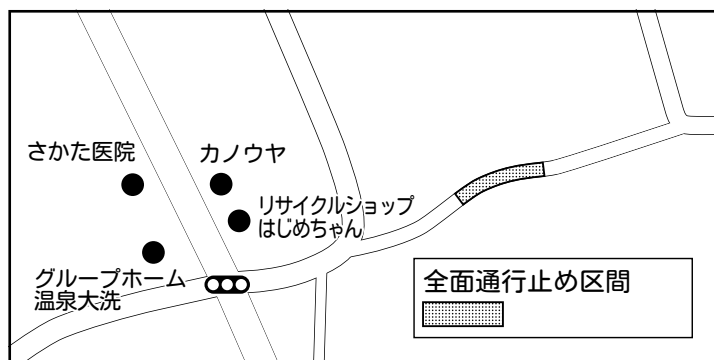

### 交通規制のお知らせ

道路改良工事のため交通規制を行いますので、ご協力をお願いいたします。

工事期間 9月上旬～10月下旬  
工事時間 8:30～17:00  
工事場所 磯浜町地内  
施工業者 オヌマ工業(株) ☎ 267-4300

問合せ 都市建設課 (内線 251)