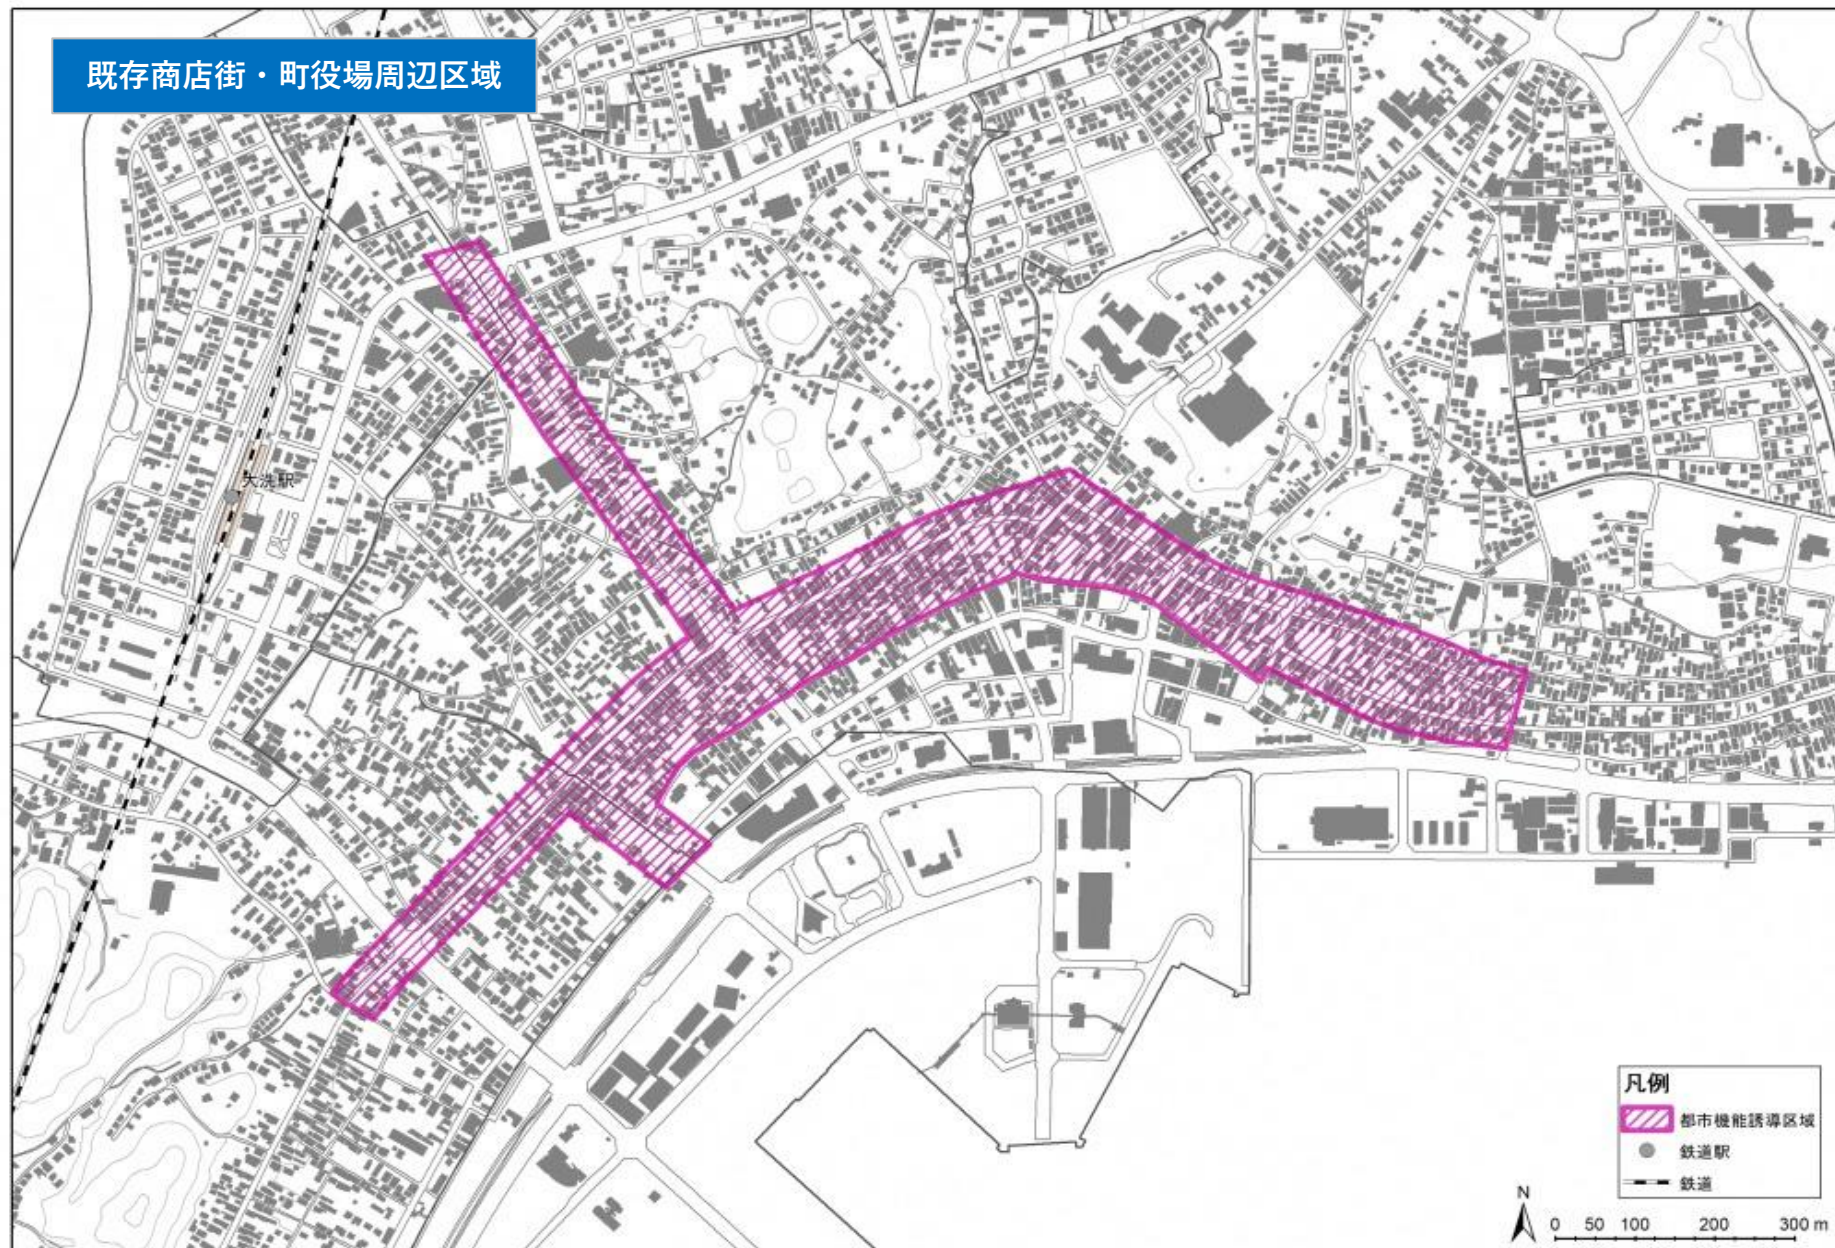

大洗駅周辺区域

既存商店街・町役場周辺区域

五反田地区沿道周辺区域