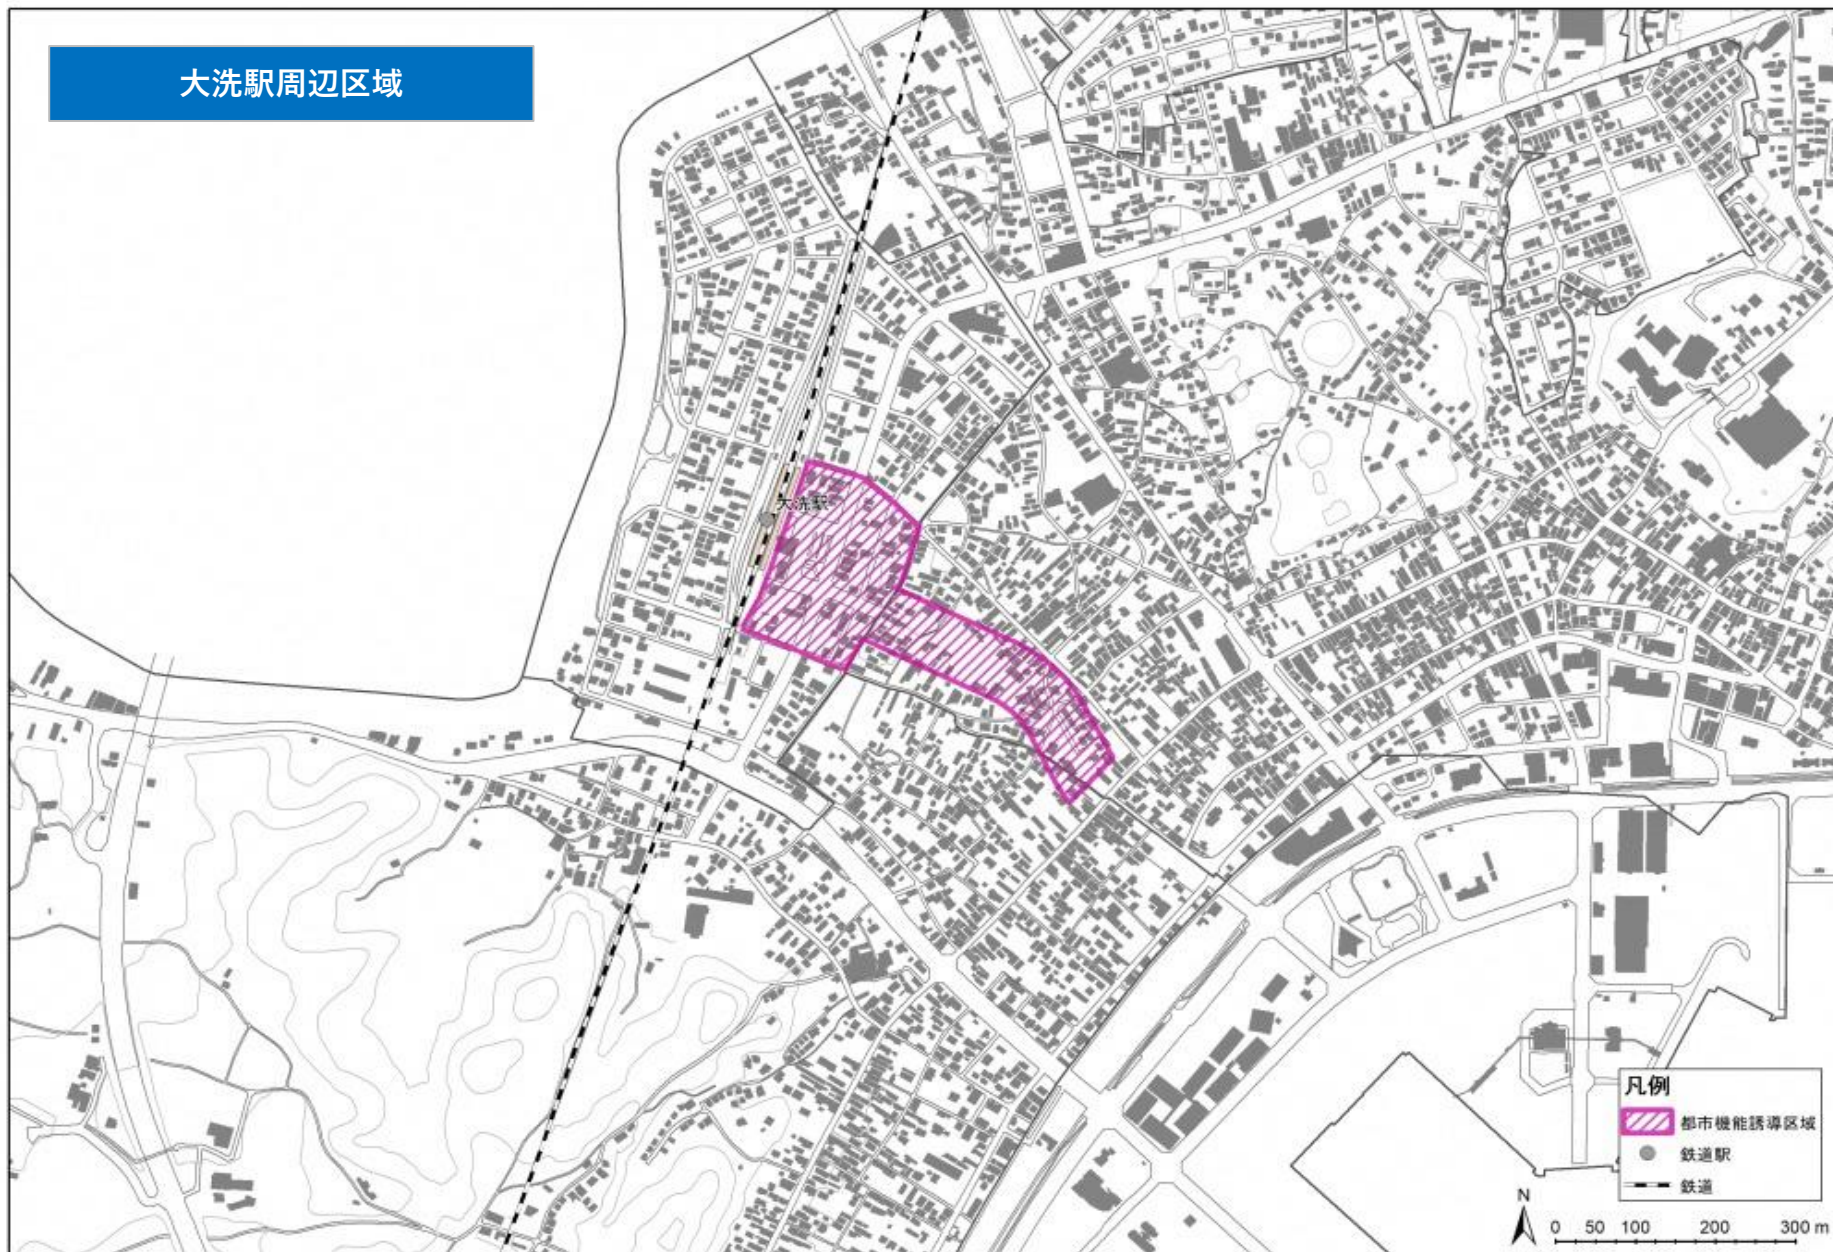

大洗駅周辺区域

既存商店街・町役場周辺区域

五反田地区沿道周辺区域